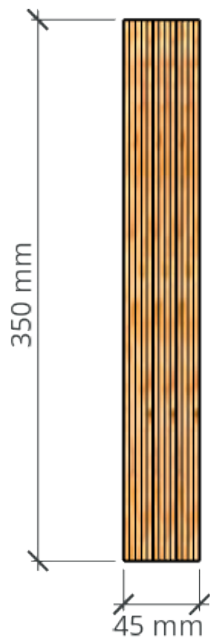

## 45x350 mm LVL

|                 |                           |
|-----------------|---------------------------|
| Varebetegnelse: | 45x350mm LVL Tp. S        |
| Kvalitet:       | Finsk: Topkvalitet i gran |
| Behandling:     | Ubehandlet                |
| Færdigmål:      | Kappes på mål             |
| Certificering   | Certificeret træ          |
| Varenummer:     | 4535015605                |